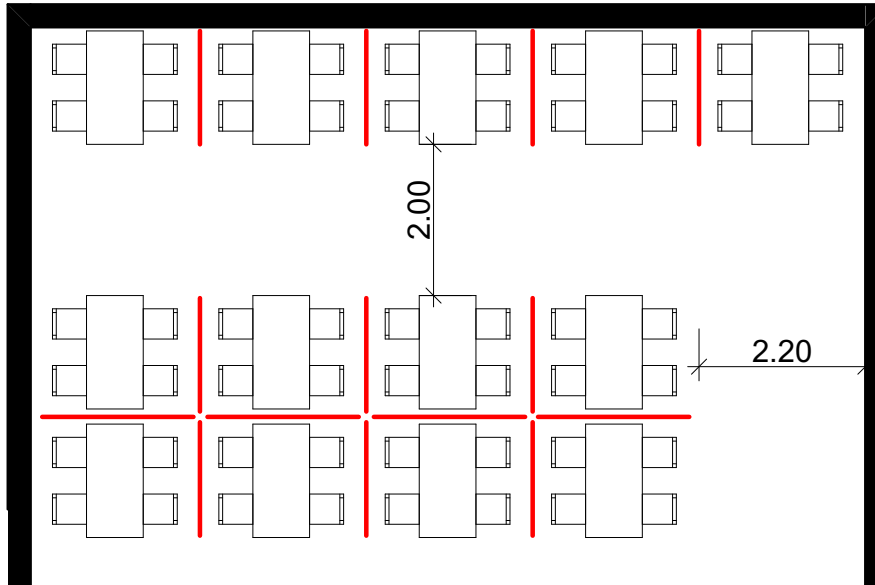

Corona-Schutzwand

Edles Glas, rahmenlos, freistehend und flexibel

Legende:

Corona-Schutzwand

min 150 cm bis max.195 cm Hoch

min 50 cm bis max 200 cm breit

Auf Mass geliefert 2 - 3 Wochen